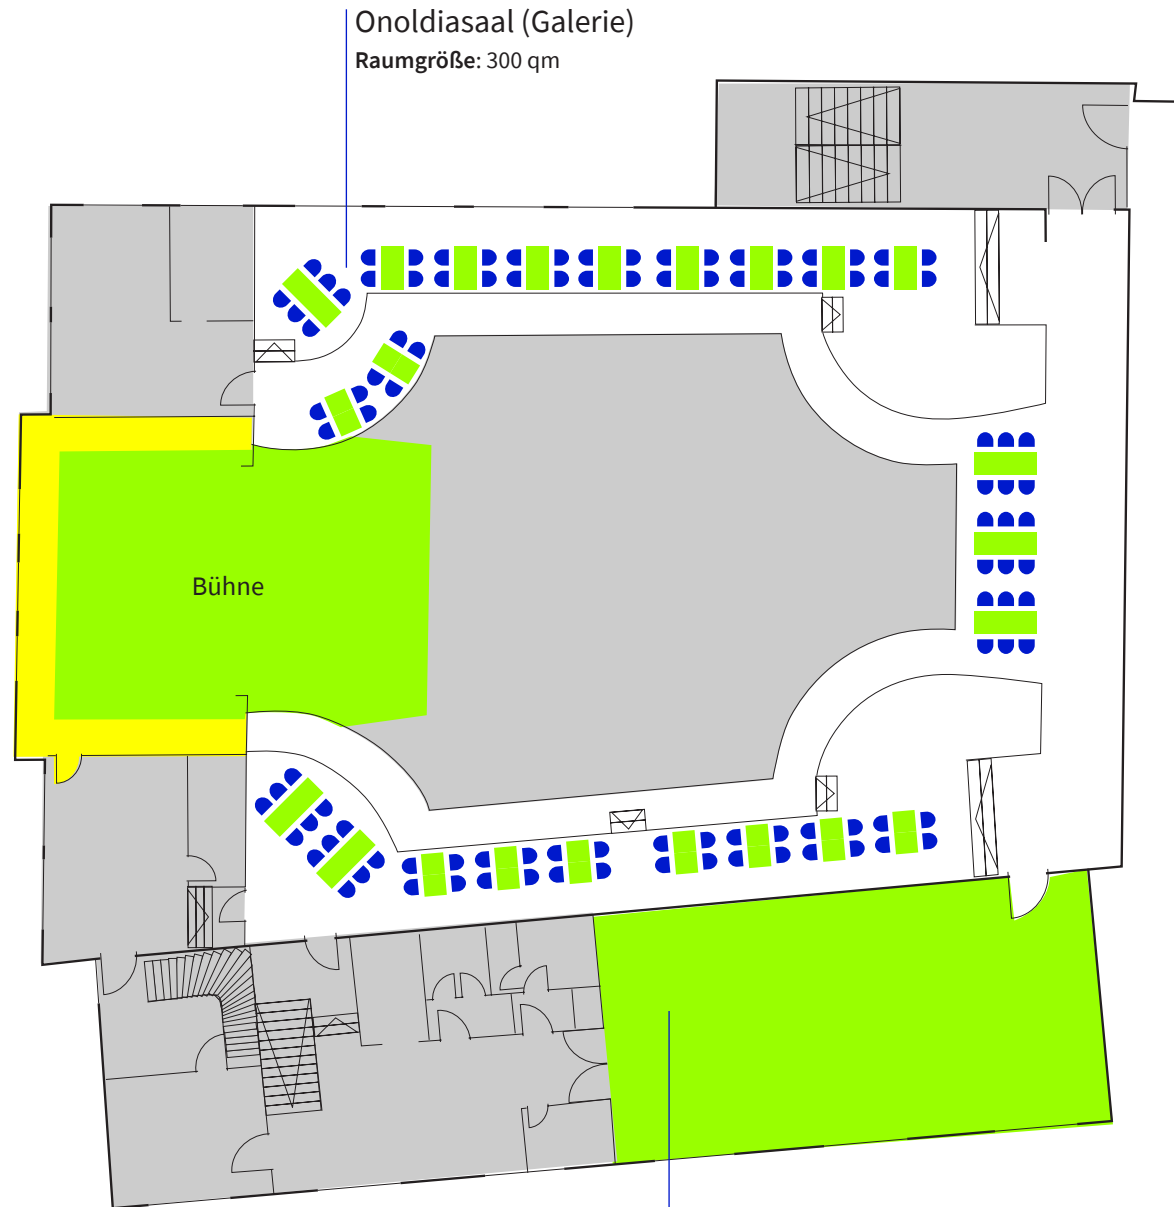

TAGUNGSZENTRUM ONOLDIA

300-900 Personen

Foyer (200 qm)
208-212 Sitzplätze

Onoldiasaal EG (560 qm)
346-699 Sitzplätze

Onoldiasaal OG (300 qm)
104-175 Sitzplätze

Simon-Marius-Saal (110 qm)
ca. 85 Sitzplätze

Kaspar-Hauser-Saal (95 qm)
ca. 24 Sitzplätze

TAGUNGSZENTRUM ONOLDIA

KONFERENZBESTUHLUNG

Abstand:
1,50 m

Rettungswege
1,20 m

EG

543
Plätze

670
qm

NA
Notausgang

Abstand:
1,50 m

Rettenungswege
1,20 m

OG

104
Plätze

300
qm

NA
Notausgang

Maßstab
1:200

Eine exakte Entnahme der
Maße ist nicht möglich.

TAGUNGSZENTRUM ONOLDIA

KONZERTBESTUHLUNG

 Abstand: 40 cm

 Rettungswege
1,20 m

OG

175
Plätze

300
qm

NA
Notausgang