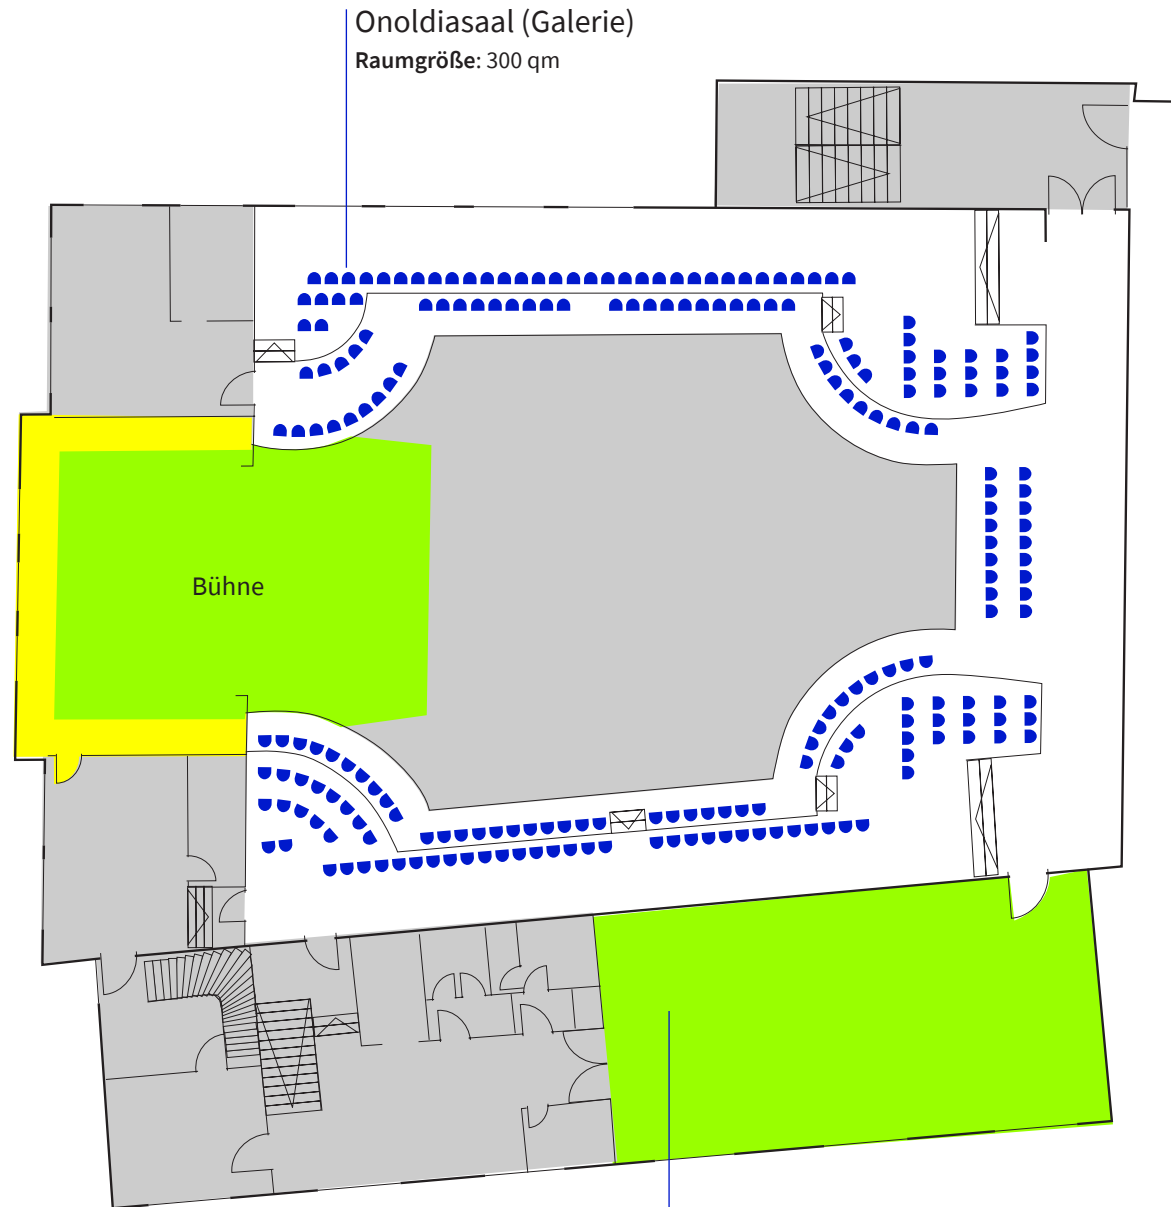

TAGUNGSZENTRUM ONOLDIA

KONFERENZBESTUHLUNG

Abstand:
1,50 m

Rettungswege
1,20 m

EG

543
Plätze

670
qm

NA
Notausgang

Abstand:
1,50 m

Rettenungswege
1,20 m

OG

104
Plätze

300
qm

NA
Notausgang

Maßstab
1:200

Eine exakte Entnahme der
Maße ist nicht möglich.

TAGUNGSZENTRUM ONOLDIA

KONZERTBESTUHLUNG

 Abstand: 40 cm

 Rettungswege
1,20 m

OG

175
Plätze

300
qm

NA
Notausgang

Maßstab
1:200

 4 m

Eine exakte Entnahme der
Maße ist nicht möglich.

Onoldiasaal (Galerie)
Raumgröße: 300 qm

Kaspar-Hauser-Saal
Raumgröße: 95 qm

BUCHUNG ÜBER:

Stadt Ansbach · Amt für Kultur und Touristik
Johann-Sebastian-Bach-Platz 1 · 91522 Ansbach
Tel.: 0981 51243 · Fax: 0981 51365
akut@ansbach.de · www.ansbach.de