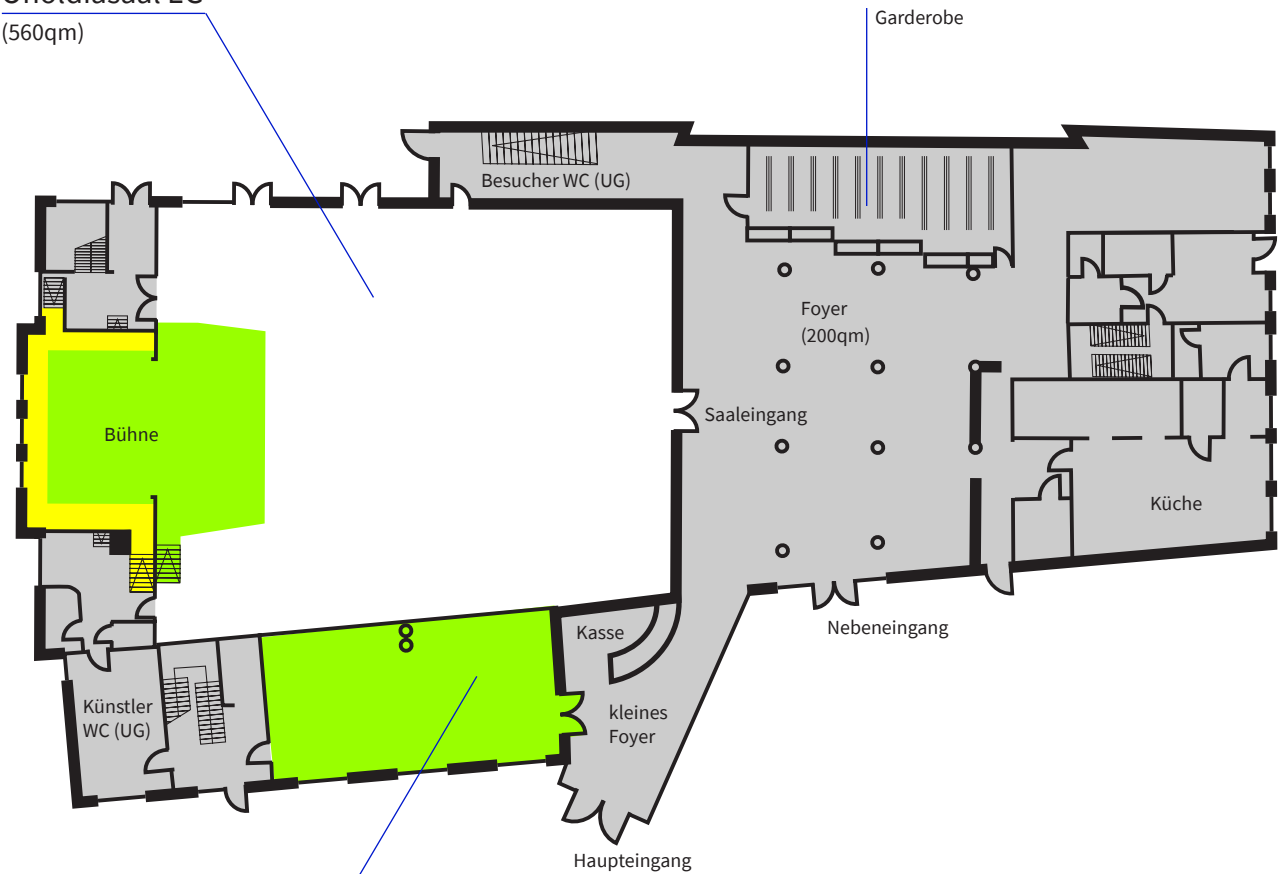

TAGUNGSZENTRUM ONOLDIA

300-900 Personen

Foyer (200 qm)
208-212 Sitzplätze

Onoldiasaal EG (560 qm)
346-699 Sitzplätze

Onoldiasaal OG (300 qm)
104-175 Sitzplätze

Simon-Marius-Saal (110 qm)
ca. 85 Sitzplätze

Kaspar-Hauser-Saal (95 qm)
ca. 24 Sitzplätze

Maßstab
1:350

Eine exakte Entnahme der
Maße ist nicht möglich.

Onoldiasaal EG
(560qm)

Simon-Marius-Saal
(110qm)

BUCHUNG ÜBER:

Stadt Ansbach · Amt für Kultur und Touristik
Johann-Sebastian-Bach-Platz 1 · 91522 Ansbach
Tel.: 0981 51243 · Fax: 0981 51365
akut@ansbach.de · www.ansbach.de

TAGUNGSZENTRUM ONOLDIA

KONFERENZBESTUHLUNG

Abstand:
1,50 m

Rettungswege
1,20 m

EG

543
Plätze

670
qm

NA
Notausgang

Abstand:
1,50 m

Rettenungswege
1,20 m

OG

104
Plätze

300
qm

NA
Notausgang

Maßstab
1:200

Eine exakte Entnahme der
Maße ist nicht möglich.