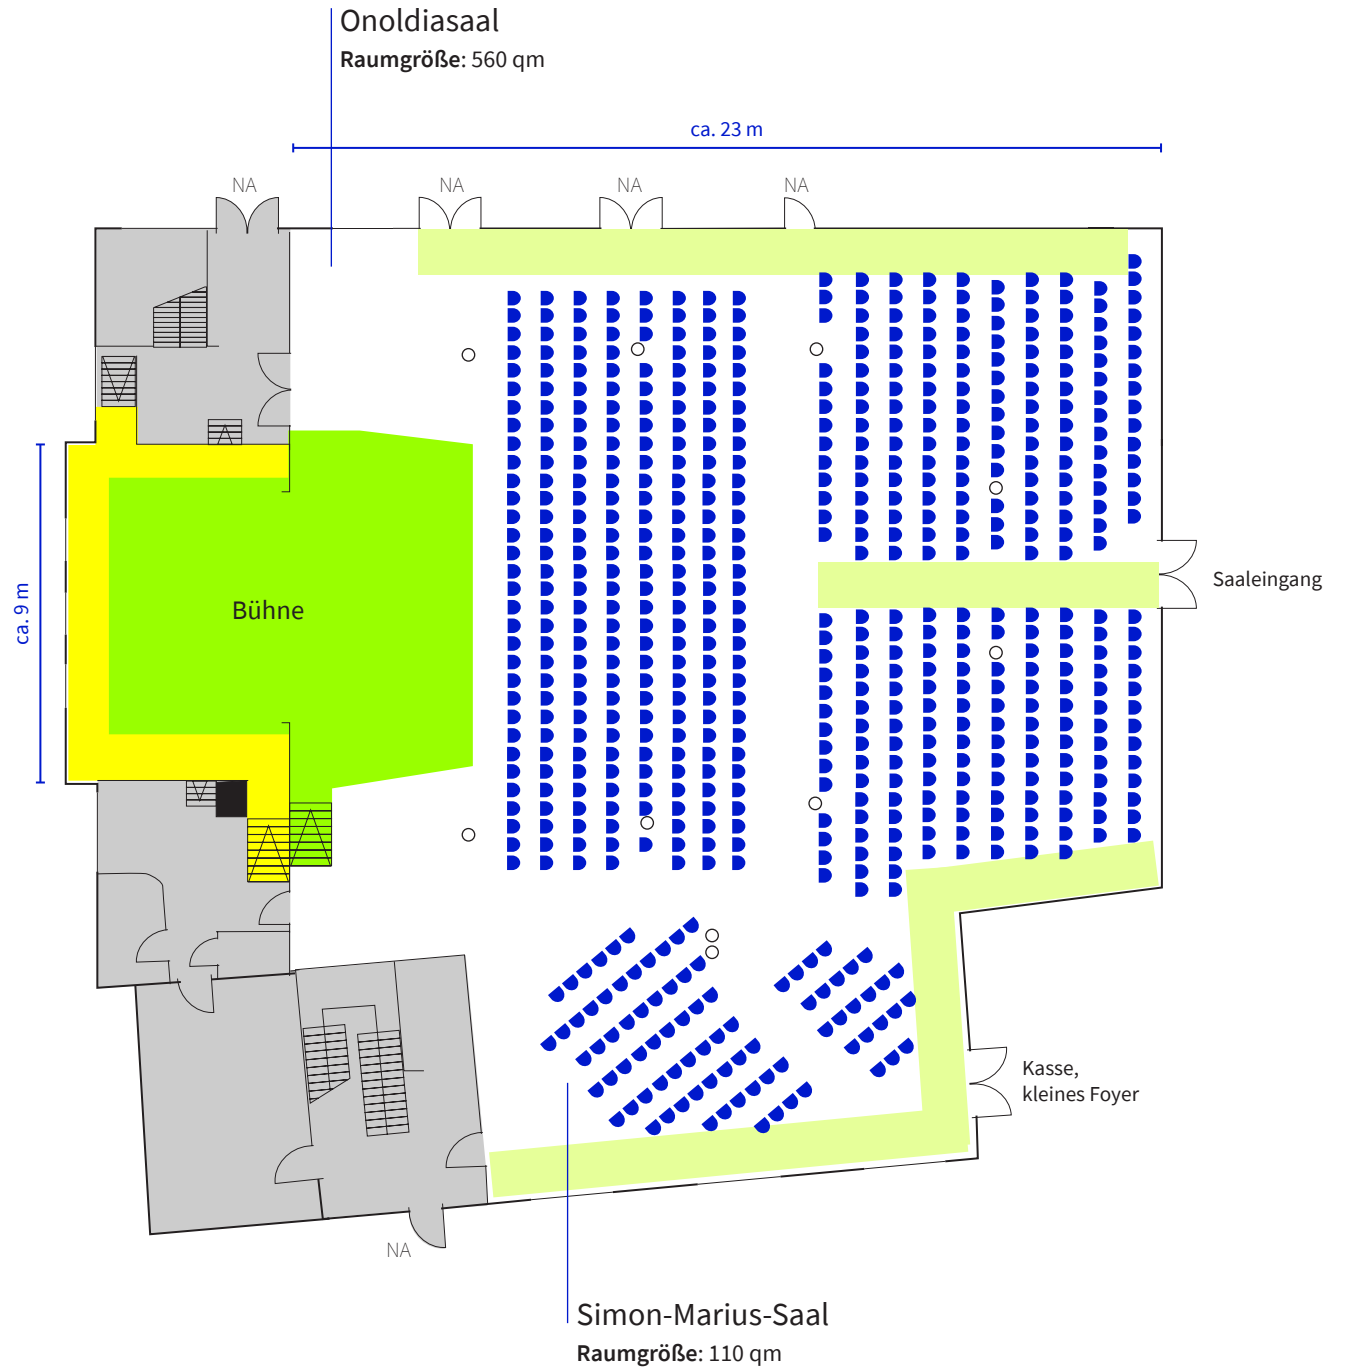

TAGUNGSZENTRUM ONOLDIA

KONZERTBESTUHLUNG

EG

633
Plätze

670
qm

NA
Notausgang

Maßstab
1:200

Eine exakte Entnahme der
Maße ist nicht möglich.

BUCHUNG ÜBER:

Stadt Ansbach · Amt für Kultur und Touristik
Johann-Sebastian-Bach-Platz 1 · 91522 Ansbach
Tel.: 0981 51243 · Fax: 0981 51365
akut@ansbach.de · www.ansbach.de